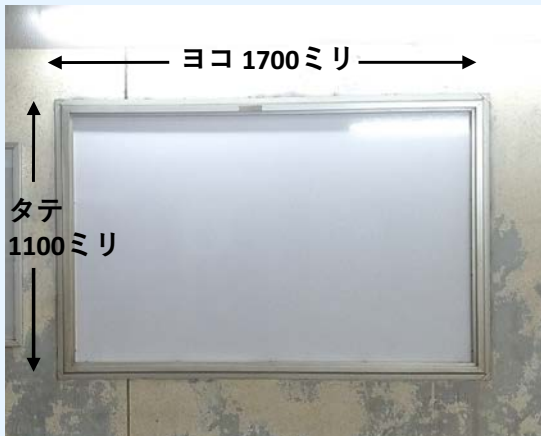

駅広告
Station

長野電鉄 [市役所前駅] 広告看板のご案内

電車利用者が毎日目にする駅広告、記憶に残ります。

得 月額16,500円～ 掲示出来ます。

[N2 市役所前駅]

駅利用者1日平均約1,000人

長野市役所職員や市役所周辺の
企業勤務者が利用しています。

市役所前駅 通勤の様子

* A4チラシ入れ
アクリルBOX
取付け出来ます
(別途有料)

① 広告掲出料

月額
16,500円

年間 198,000円

(税抜価格 180,000円)

② 広告掲出料

月額
16,500円

6ヶ月 99,000円

(税抜価格 90,000円)

全面シート貼り製作料

33,000円 *デザイン制作料別途

表示金額は税込です。