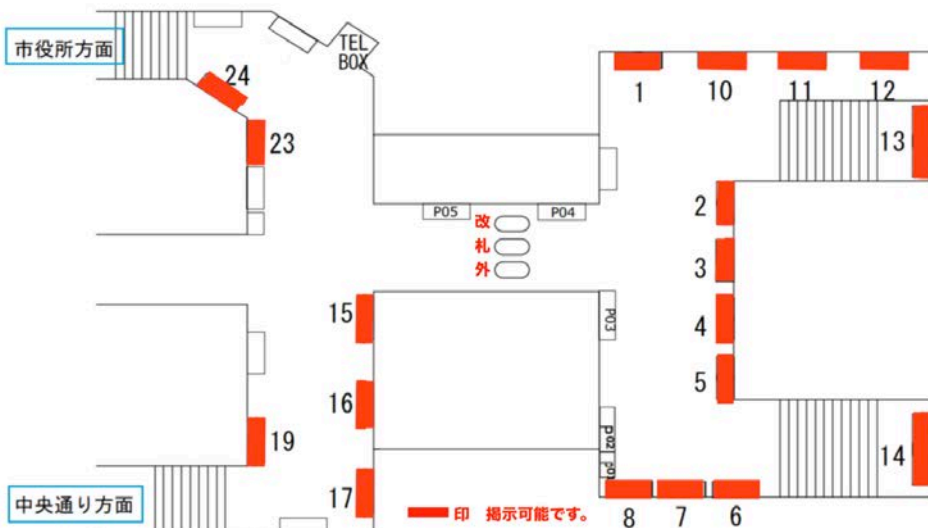

市役所前駅図

長野電鉄株式会社 広告部

〒380-0833 長野市権堂町2201 権堂イーストプラザND 4階

TEL.026-232-8704 FAX.026-232-8706

https://www.nagaden-nagano.jp/E-mail:koukoku@nagaden-net.co.jp

2023.10