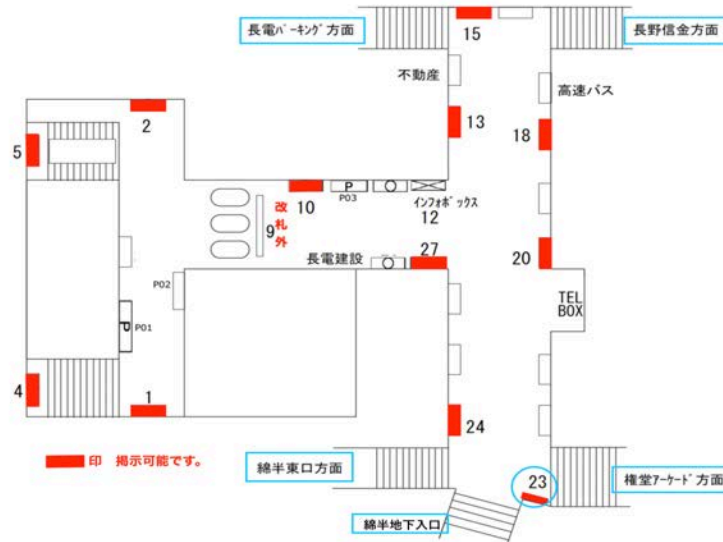

権堂駅図

長野電鉄株式会社 広告部

〒380-0833 長野市権堂町2201 権堂イーストプラザND 4階

TEL.026-232-8704 FAX.026-232-8706

https://www.nagaden-nagano.jp/E-mail:koukoku@nagaden-net.co.jp

2023.10