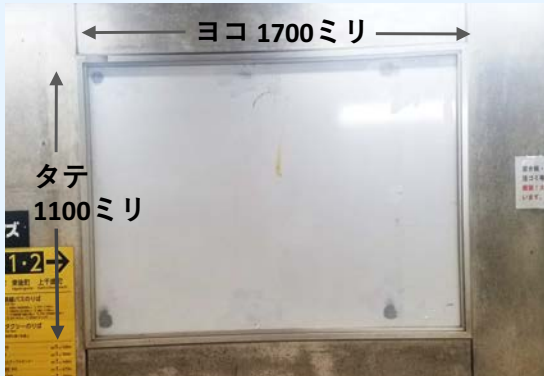

## [N3 権堂駅]

駅利用者1日平均約1,800人

長野県庁職員や県庁周辺の  
企業勤務者が利用しています。

\* A4チラシ入れ  
アクリルBOX  
取付け出来ます  
(別途有料)

表示金額は税込です。